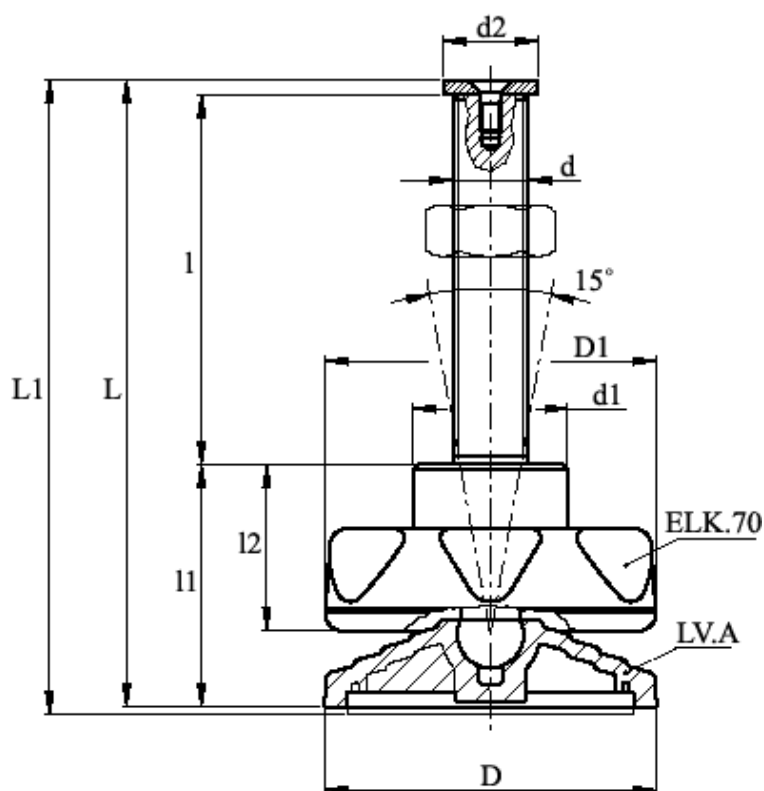

Varenummer: 2310308118
 Beskrivelse: E+G Stilleben med gummi og gevind
 LV.A-70-14-AS-M16x78-ELK

Mål

d	= M16	l1	= 51
D	= 70	L1	= 135
d1	= 33	l2	= 35
D1	= 70	Max. belastning (N)	= 14000
d2	= 20		
Kuglestørrelse	= 14		
l	= 78		
L	= 132		